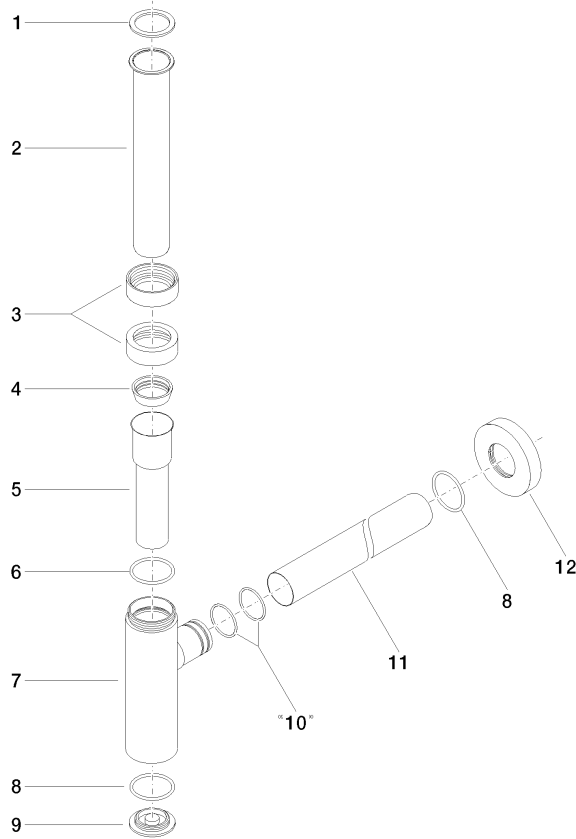

10 060 970

• rosette Ø 70 mm

Fits: LULU, TARA, LISSÉ, VAIA, META

	Champagne (22kt Gold)	10 060 970-47
	Chrome	10 060 970-00
	Brushed Platinum	10 060 970-06
	Platinum	10 060 970-08
	Durabrand (23kt Gold)	10 060 970-09
	Dark Chrome	10 060 970-19
	Light Gold	10 060 970-26
	Brushed Light Gold	10 060 970-27
	Brushed Durabrand (23kt Gold)	10 060 970-28
	Matte Black	10 060 970-33
	Brushed Bronze	10 060 970-42
	Brushed Champagne (22kt Gold)	10 060 970-46
	Brushed Chrome	10 060 970-93
	Brushed Dark Platinum	10 060 970-99

10 060 970

mm [inches]

10 060 970

Parts for other finishes can be found here: [Chrome](#)

Spare parts list

No.	Item Number	Name	Quantity used	Delivery time
1	09 14 20 060 90	seal	1	2
2	09 28 23 007-47	pipe	1	30
3	09 23 30 022-47	nut	2	30
4	09 14 03 015 90	seal	1	2
5	09 28 23 019-47	pipe	1	-
Spare part can no longer be ordered, please order the replacement item				
6	09 14 10 149 90	seal	1	2
7	04 11 01 045 00-47	casing	1	30
8	09 14 10 148 90	seal	2	2
9	09 21 02 004-47	lid	1	30
10	09 14 10 112 90	seal	2	2
11	09 28 23 018-47	pipe	1	30
12	09 27 20 060-47	rosette	1	30