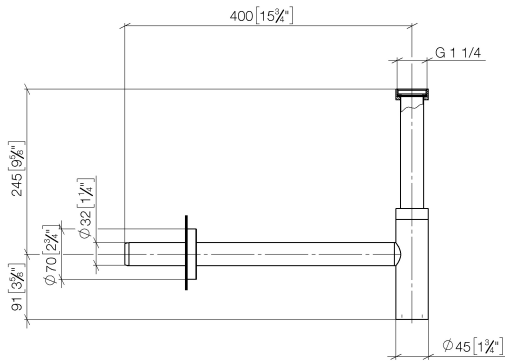

10 060 970

• rosette Ø 70 mm

Fits: LULU, TARA, LISSÉ, VAIA, META

	Champagne (22kt Gold)	10 060 970-47
	Chrome	10 060 970-00
	Brushed Platinum	10 060 970-06
	Platinum	10 060 970-08
	Durabrand (23kt Gold)	10 060 970-09
	Dark Chrome	10 060 970-19
	Light Gold	10 060 970-26
	Brushed Light Gold	10 060 970-27
	Brushed Durabrand (23kt Gold)	10 060 970-28
	Matte Black	10 060 970-33
	Brushed Bronze	10 060 970-42
	Brushed Champagne (22kt Gold)	10 060 970-46
	Brushed Chrome	10 060 970-93
	Brushed Dark Platinum	10 060 970-99

10 060 970

mm [inches]

10 060 970

Parts for other finishes can be found here: [Chrome](#)

Spare parts list

No.	Item Number	Name	Quantity used	Delivery time
1	09 14 20 060 90	seal	1	2
2	09 28 23 007-47	pipe	1	30
3	09 23 30 022-47	nut	2	30
4	09 14 03 015 90	seal	1	2
5	09 28 23 019-47	pipe	1	-
Spare part can no longer be ordered, please order the replacement item				
6	09 14 10 149 90	seal	1	2
7	04 11 01 045 00-47	casing	1	30
8	09 14 10 148 90	seal	2	2
9	09 21 02 004-47	lid	1	30
10	09 14 10 112 90	seal	2	2
11	09 28 23 018-47	pipe	1	30
12	09 27 20 060-47	rosette	1	30